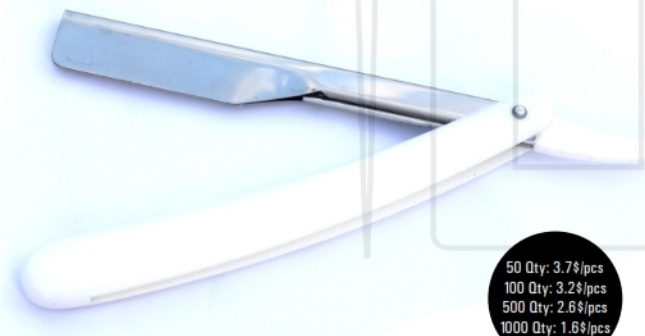

Art No.	Description	Size
BOS-SR-057	Black Plastic Handle, Swing Lock Blade Holder	5"

50 Qty: 3.7$/pcs
100 Qty: 3.2$/pcs
500 Qty: 2.6$/pcs
1000 Qty: 1.6$/pcs