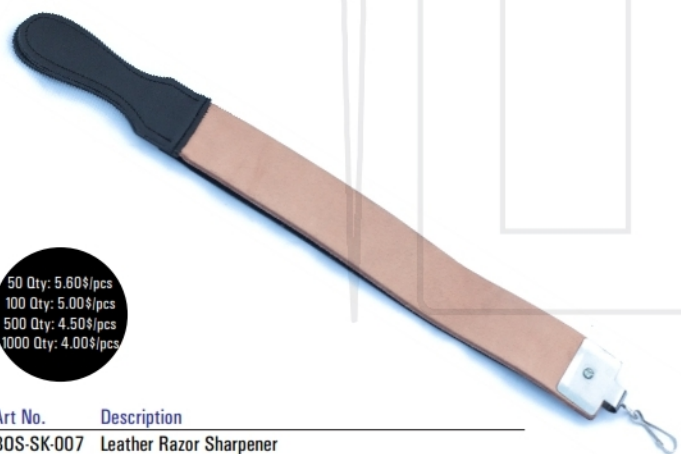

Art No. BOS-SK-005 **Description** Black Razor Neckless

50 Qty: 5.60$/pcs
100 Qty: 5.00$/pcs
500 Qty: 4.50$/pcs
1000 Qty: 4.00$/pcs

Art No. BOS-SK-007 **Description** Leather Razor Sharpener