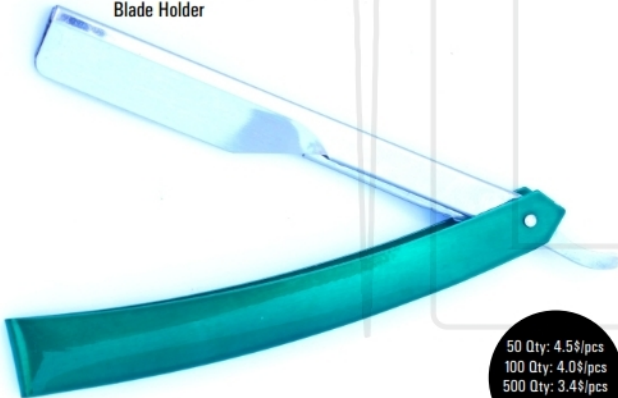

50 Qty: 4.5$/pcs
100 Qty: 4.0$/pcs
500 Qty: 3.4$/pcs
1000 Qty: 2.4$/pcs

Art No.	Description	Size
BOS-SR-023	Green Steel Handle, Push Out Blade Holder	5"