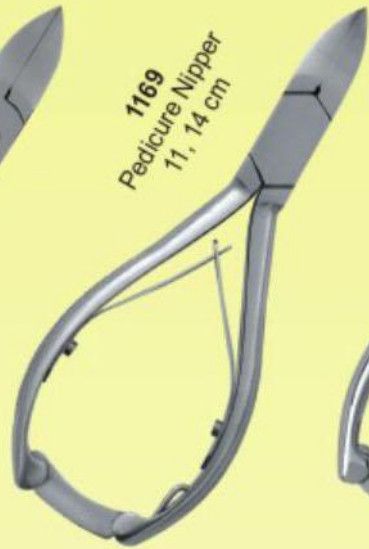

**1160**  
Ring Plier  
14 cm

**1161**  
Holding Forceps  
16 cm

**1162**  
Holding Forceps  
19 cm, 24 cm

**1163**  
Towel Clip

**1164**  
Dressing Tweezer  
14 cm

**1165**  
Bent Point Tweezer  
15 cm

**1166**  
Tweezer  
12 cm

# Nail Nippers

**1177**  
Nail Nipper, 10 cm, 12 cm  
Black Chrome Plated

**1178**  
Nail Nipper  
10 cm, 12 cm

**1179**  
Nail Nipper, 10 cm, 12 cm  
Black Chrome Plated

**1180**  
Nail Nipper  
10 cm, 12 cm  
Multi Infused Color

**1181**  
Nail Nipper  
Hidden Spring with Lock  
12 cm

**1182**  
Pedicure Nipper  
14 cm, 17 cm  
Double Action

**1183**  
Toe Nail Nipper  
12 cm

**1184**  
Chiropractor Nipper  
Hidden Spring, 12 cm